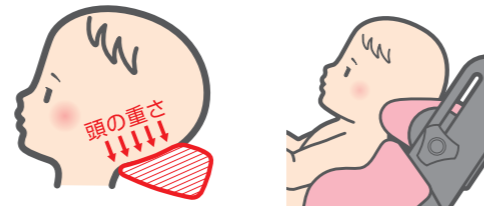

ご希望に応じて
 お応えして
サイズ8
 登場!

シュクレエヌ **SucreN**

新生児・乳幼児の姿勢保持をサポートするクッション。

シュクレエヌ SucreN

看護師さんたちの声から生まれた
赤ちゃんから使えるクッション座いす。

姿勢保持理論に基づき身体をサポートすることで
体幹が安定し手足が動かしやすくなります。
手足が動かしやすくなると、できることが増え
コミュニケーションが豊かになります。

シュクレN 座り心地のひみつ

つつみ込まれるような座り心地

お尻だけでなく身体全体で体重を支えるので疲れにくく
つつみ込まれるような座り心地でリラックスできます。

クッション全体で身体をサポート
クッション全体で体重を支えるので
重さが分散して疲れにくい。

オリジナル形状のヘッドレスト

ヘッドレストは後頭部を下から支える形状です。
頭をサポートすることで頭の位置が安定します。

後頭部の下から支えることで
ヘッドレストにのせた頭を安定させます。

シュクレNの特長

微調整可能なヘッドレスト

ヘッドレストは上下、前後、角度の微調整ができ
最適なポジションでお使いいただけます。

姿勢角度が調整可能

姿勢角度の調整ができるので寝た姿勢や座った姿勢など
最適な角度でお使いいただけます。

洗濯しやすい簡単脱着カバー

マジックテープ式の脱着しやすいカバーです。
簡単に取り外せるので洗濯しやすくいつも清潔に
お使いいただけます。

ヘッドレストカバー
ベルトカバー
シートカバー