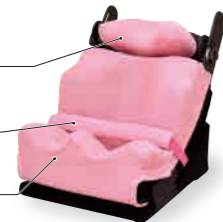

つつみ込まれるような座り心地

お尻だけでなく身体全体で体重を支えるので疲れにくく
つつみ込まれるような座り心地でリラックスできます。

クッション全体で身体をサポート
クッション全体で体重を支えるので
重さが分散して疲れにくい。

オリジナル形状のヘッドレスト

ヘッドレストは後頭部を下から支える形状です。
頭をサポートすることで頭の位置が安定します。

後頭部の下から支えることで
ヘッドレストにのせた頭を安定させます。

シュクレNの特長

微調整可能なヘッドレスト

ヘッドレストは上下、前後、角度の微調整ができ
最適なポジションでお使いいただけます。

姿勢角度が調整可能

姿勢角度の調整ができるので寝た姿勢や座った姿勢など
最適な角度でお使いいただけます。

洗濯しやすい簡単脱着カバー

マジックテープ式の脱着しやすいカバーです。
簡単に取り外せるので洗濯しやすくいつも清潔に
お使いいただけます。

ヘッドレストカバー
ベルトカバー
シートカバー

ミニクロを一緒に使うともっと快適

腕を優しくサポートするミニクロを使うことで
手が前に出しやすくなり、前倒れもしにくくなります。

※オプション

サイズについて

シュクレN / サイズ対応表

	サイズ1	サイズ2	サイズ3	サイズ4	サイズ5	サイズ6	サイズ7	サイズ8
①胸幅	7~10	8~11	10~13	11~14	13~16	14~17	16~19	17~21
②肩高	14~16	16~18	18~20	21~23	23~25	26~28	28~30	30~34