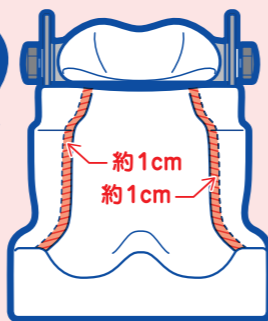

SIZE UP SERVICE

サイズアップサービス

サイズアップサービスとは、お子さまの成長対応としてクッション内幅を1サイズ相当広げるサービスです。(1サイズ相当→左右約1cmずつ(両側で約2cm))

※このサービスは製品到着から1年以内で1製品あたり1回のみとさせていただきます。
※サイズアップサービスにかかる往復送料はご負担いただけます。
※調整は内部のクッションのみになります。カバーなどの調整はおこないません。

サイズアップ!