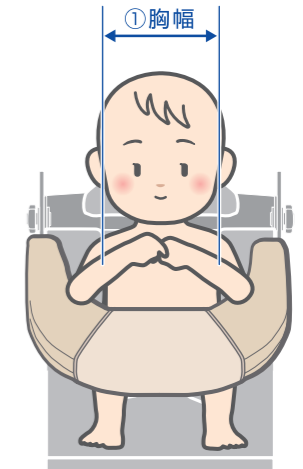

ミニクロ / サイズ対応表

①胸幅	サイズ			シュクレN サイズ	ミニクロ サイズ
	3S	2S	S		
7				サイズ1	3S 胸幅7~13
8				サイズ2	
9				サイズ3	
10				サイズ4	2S 胸幅13~17
11					
12					
13				サイズ5	S 胸幅16~21
14					
15					
16				サイズ6	
17				サイズ7	
18				サイズ8	
19					
20					
21					

例) 胸幅13cmの場合 3S (ぴったり) 2S (ゆったり) 単位(cm)