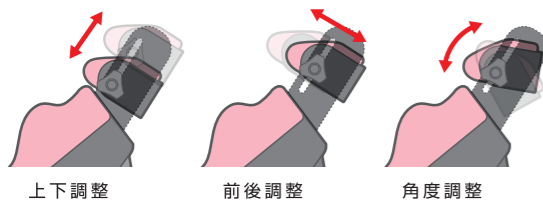

ご希望に応じて
 お応えして
サイズ8
 登場!

シュクレエヌ **SucreN**

新生児・乳幼児の姿勢保持をサポートするクッション。

シュクレエヌ SucreN

看護師さんたちの声から生まれた
赤ちゃんから使えるクッション座いす。

姿勢保持理論に基づき身体をサポートすることで
体幹が安定し手足が動かしやすくなります。
手足が動かしやすくなると、できることが増え
コミュニケーションが豊かになります。

シュクレN 座り心地のひみつ

つつみ込まれるような座り心地

お尻だけでなく身体全体で体重を支えるので疲れにくく
つつみ込まれるような座り心地でリラックスできます。

クッション全体で身体をサポート
クッション全体で体重を支えるので
重さが分散して疲れにくい。

オリジナル形状のヘッドレスト

ヘッドレストは後頭部を下から支える形状です。
頭をサポートすることで頭の位置が安定します。

後頭部の下から支えることで
ヘッドレストにのせた頭を安定させます。

シュクレNの特長

微調整可能なヘッドレスト

ヘッドレストは上下、前後、角度の微調整ができ
最適なポジションでお使いいただけます。

姿勢角度が調整可能

姿勢角度の調整ができるので寝た姿勢や座った姿勢など
最適な角度でお使いいただけます。

洗濯しやすい簡単脱着カバー

マジックテープ式の脱着しやすいカバーです。
簡単に取り外せるので洗濯しやすくいつも清潔に
お使いいただけます。

ヘッドレストカバー
ベルトカバー
シートカバー