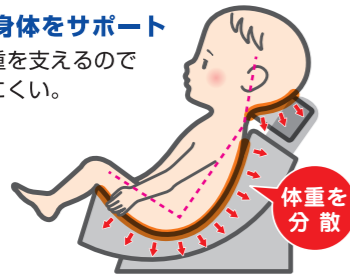

ご希望に応じて
 お応えして
サイズ8
 登場!

シュクレエヌ **SucreN**

新生児・乳幼児の姿勢保持をサポートするクッション。

シュクレエヌ SucreN

看護師さんたちの声から生まれた
赤ちゃんから使えるクッション座いす。

姿勢保持理論に基づき身体をサポートすることで
体幹が安定し手足が動かしやすくなります。
手足が動かしやすくなると、できることが増え
コミュニケーションが豊かになります。

シュクレN 座り心地のひみつ

つつみ込まれるような座り心地

お尻だけでなく身体全体で体重を支えるので疲れにくく
つつみ込まれるような座り心地でリラックスできます。

クッション全体で身体をサポート
クッション全体で体重を支えるので
重さが分散して疲れにくい。

オリジナル形状のヘッドレスト

ヘッドレストは後頭部を下から支える形状です。
頭をサポートすることで頭の位置が安定します。

後頭部の下から支えることで
ヘッドレストにのせた頭を安定させます。

シュクレNの特長

微調整可能なヘッドレスト

ヘッドレストは上下、前後、角度の微調整ができ
最適なポジションでお使いいただけます。

姿勢角度が調整可能

姿勢角度の調整ができるので寝た姿勢や座った姿勢など
最適な角度でお使いいただけます。

洗濯しやすい簡単脱着カバー

マジックテープ式の脱着しやすいカバーです。
簡単に取り外せるので洗濯しやすくいつも清潔に
お使いいただけます。

ヘッドレストカバー
ベルトカバー
シートカバー