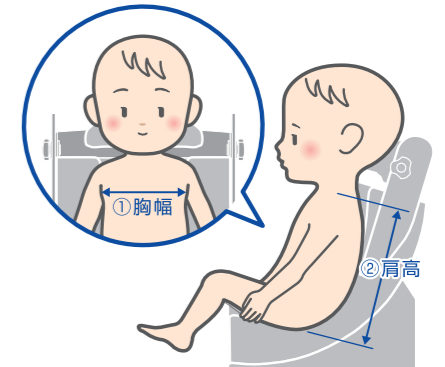

サイズについて

シュクレN / サイズ対応表

	サイズ1	サイズ2	サイズ3	サイズ4	サイズ5	サイズ6	サイズ7	サイズ8
①胸幅	7~10	8~11	10~13	11~14	13~16	14~17	16~19	17~21
②肩高	14~16	16~18	18~20	21~23	23~25	26~28	28~30	30~34

単位(cm)

	サイズ1	サイズ2	サイズ3	サイズ4	サイズ5	サイズ6	サイズ7	サイズ8
体重目安	約1,500g~	約1,500 ~2,500g	約2,500 ~3,500g	約3,500 ~4,500g	約4,500 ~6,000g	約6,000 ~8,000g	約8,000 ~11,000g	約10,000g~

※体重は目安になります。製品サイズを選択する際は胸幅でお選びください。

サイズ対応表を参考に採寸の上で
サイズ選択してください。