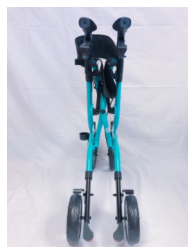

la promenade

ラ・プロムナード

ちょっと散歩したくなる、歩行車。
ラ・プロムナードで
さあ出かけよう。

la promenade

ラ・プロムナード

カラー：レッド

定価 ¥ 30,000 (税別)

カラー：ブルー

シンプルで使い易さを追及したデザイン

アルミ素材で軽量&コンパクト

TAISコード：01968-000001

簡単に折り畳み可能！

折畳時の幅30cm

タイヤが大きく段差の
乗り越えが楽！

取り外し可能なバック付

高さ調整が可能な
ハンドル

杖ホルダー付

押手高さ	790~850mm (5段階)
組立時寸法	720mm*550mm*(790~850)mm
折畳時寸法	720mm*300mm*(790~850)mm
座面寸法	350mm*220mm
座面高	490mm
袋の大きさ	325mm*160mm*175mm
キャスター (前輪)	8インチ
キャスター (後輪)	7インチ
重量	5.3kg
耐荷重	100kg
カラー	2色 (ブルー・レッド)
付属品	バック (最大積載量5kg)、バックサポート、杖ホルダー